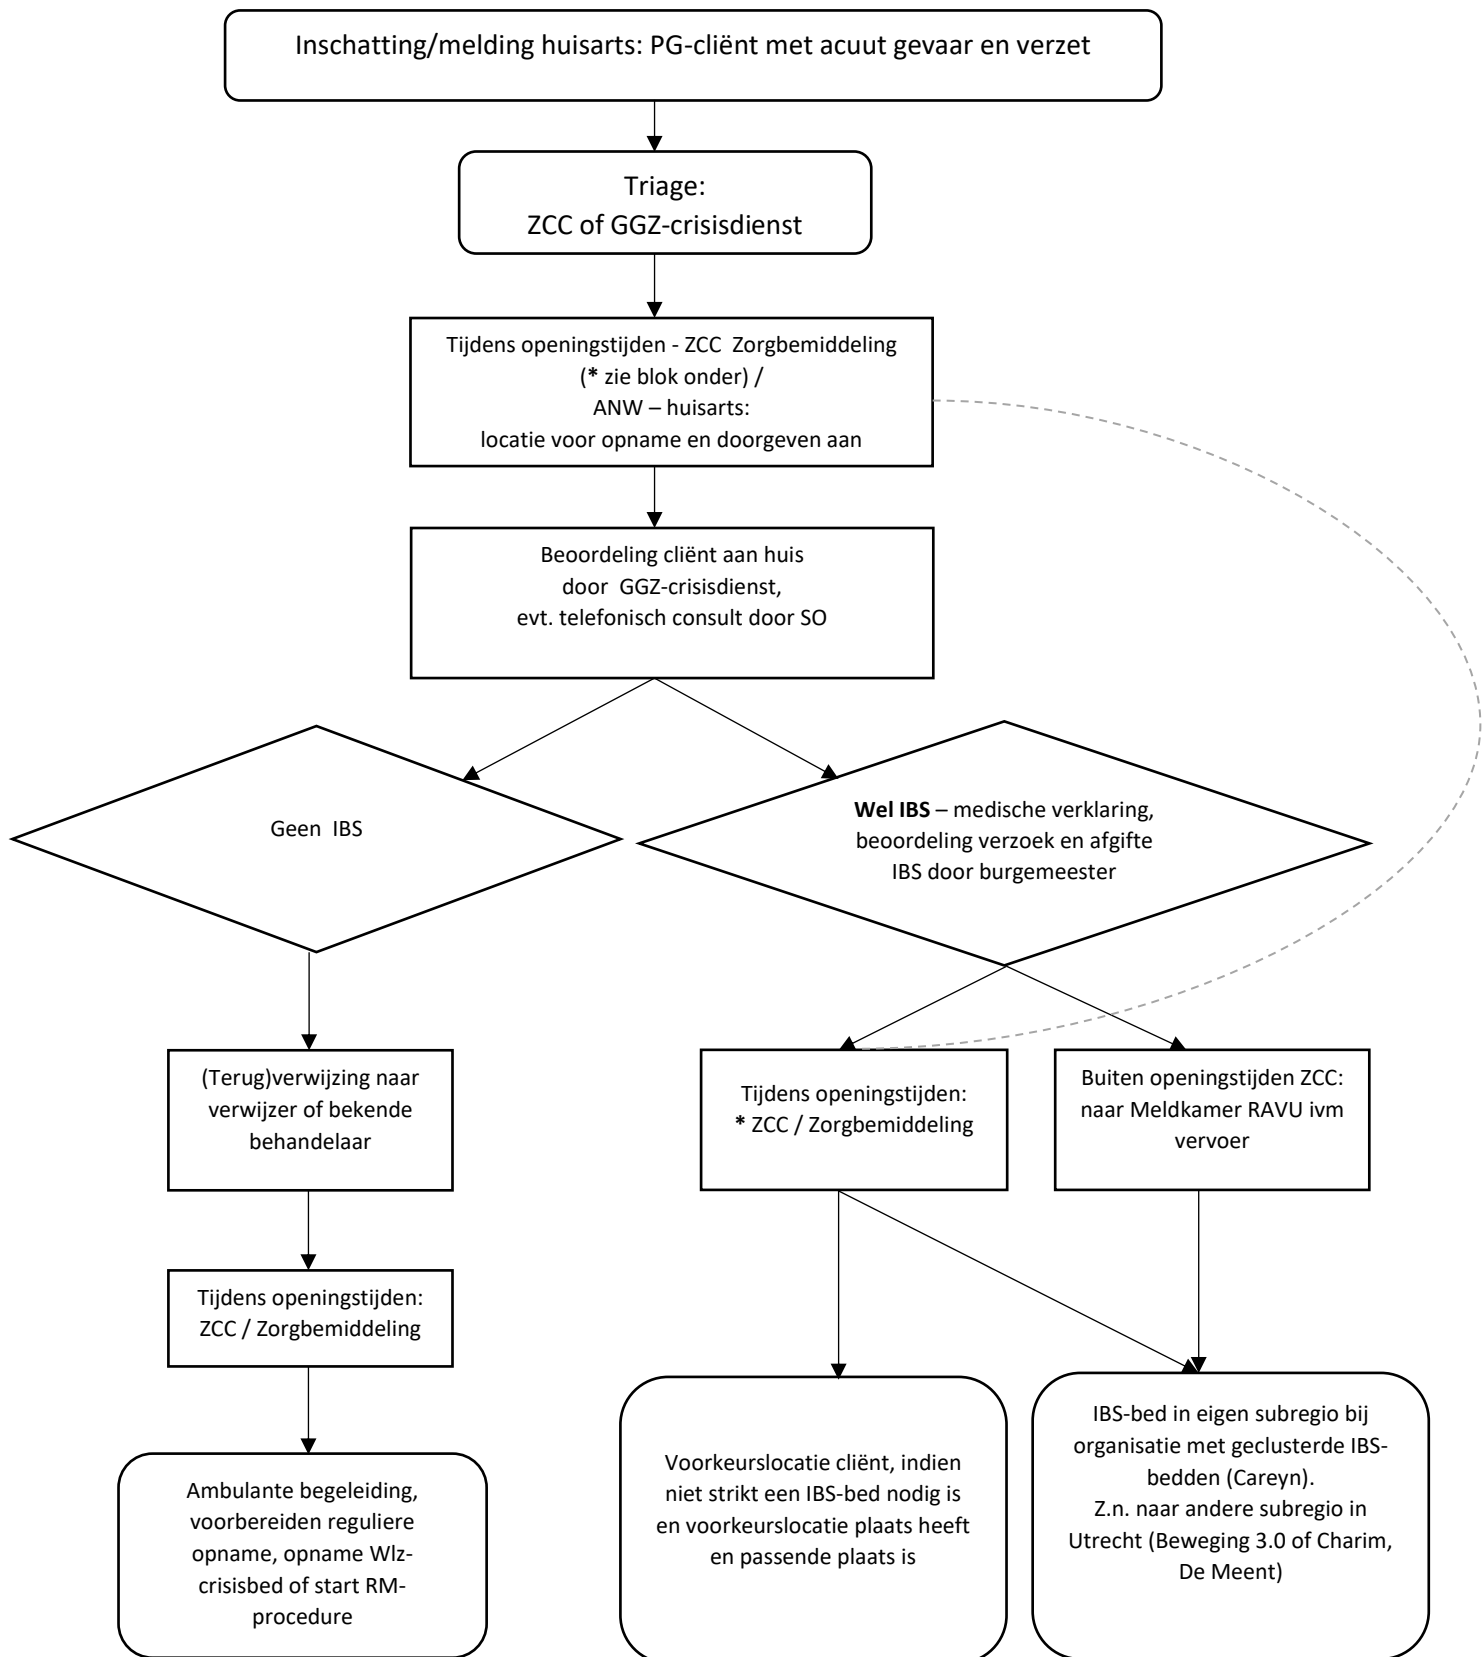

Route IBS-beoordeling extramuraal door SO werkgebied Altrecht,

ma-vrij 09.00- 17.00u kantoor tijden¹ (eind middag: in afstemming)

versie 30 maart 2021

¹ Buiten kantoor tijden gelden de afspraken zoals opgenomen in het schema 'Route IBS-beoordeling extramuraal door GGZ-crisisdienst Altrecht tijdens ANW'. ANW geldt ook tijdens de in de CAO GGZ en VVT erkende feest- en gedenkdagen: Nieuwjaarsdag, eerste en tweede Paasdag, Koningsdag, 5 mei, Hemelvaartdag, eerste en tweede Pinksterdag, eerste en tweede Kerstdag.

Route IBS-beoordeling extramuraal door GGZ-crisisdienst Altrecht tijdens ANW²

versie 30 maart 2021

² ANW geldt ook tijdens de in de CAO GGZ en VVT erkende feest- en gedenkdagen: Nieuwjaarsdag, eerste en tweede Paasdag, Koningsdag, 5 mei, Hemelvaartsdag, eerste en tweede Pinksterdag, eerste en tweede Kerstdag.