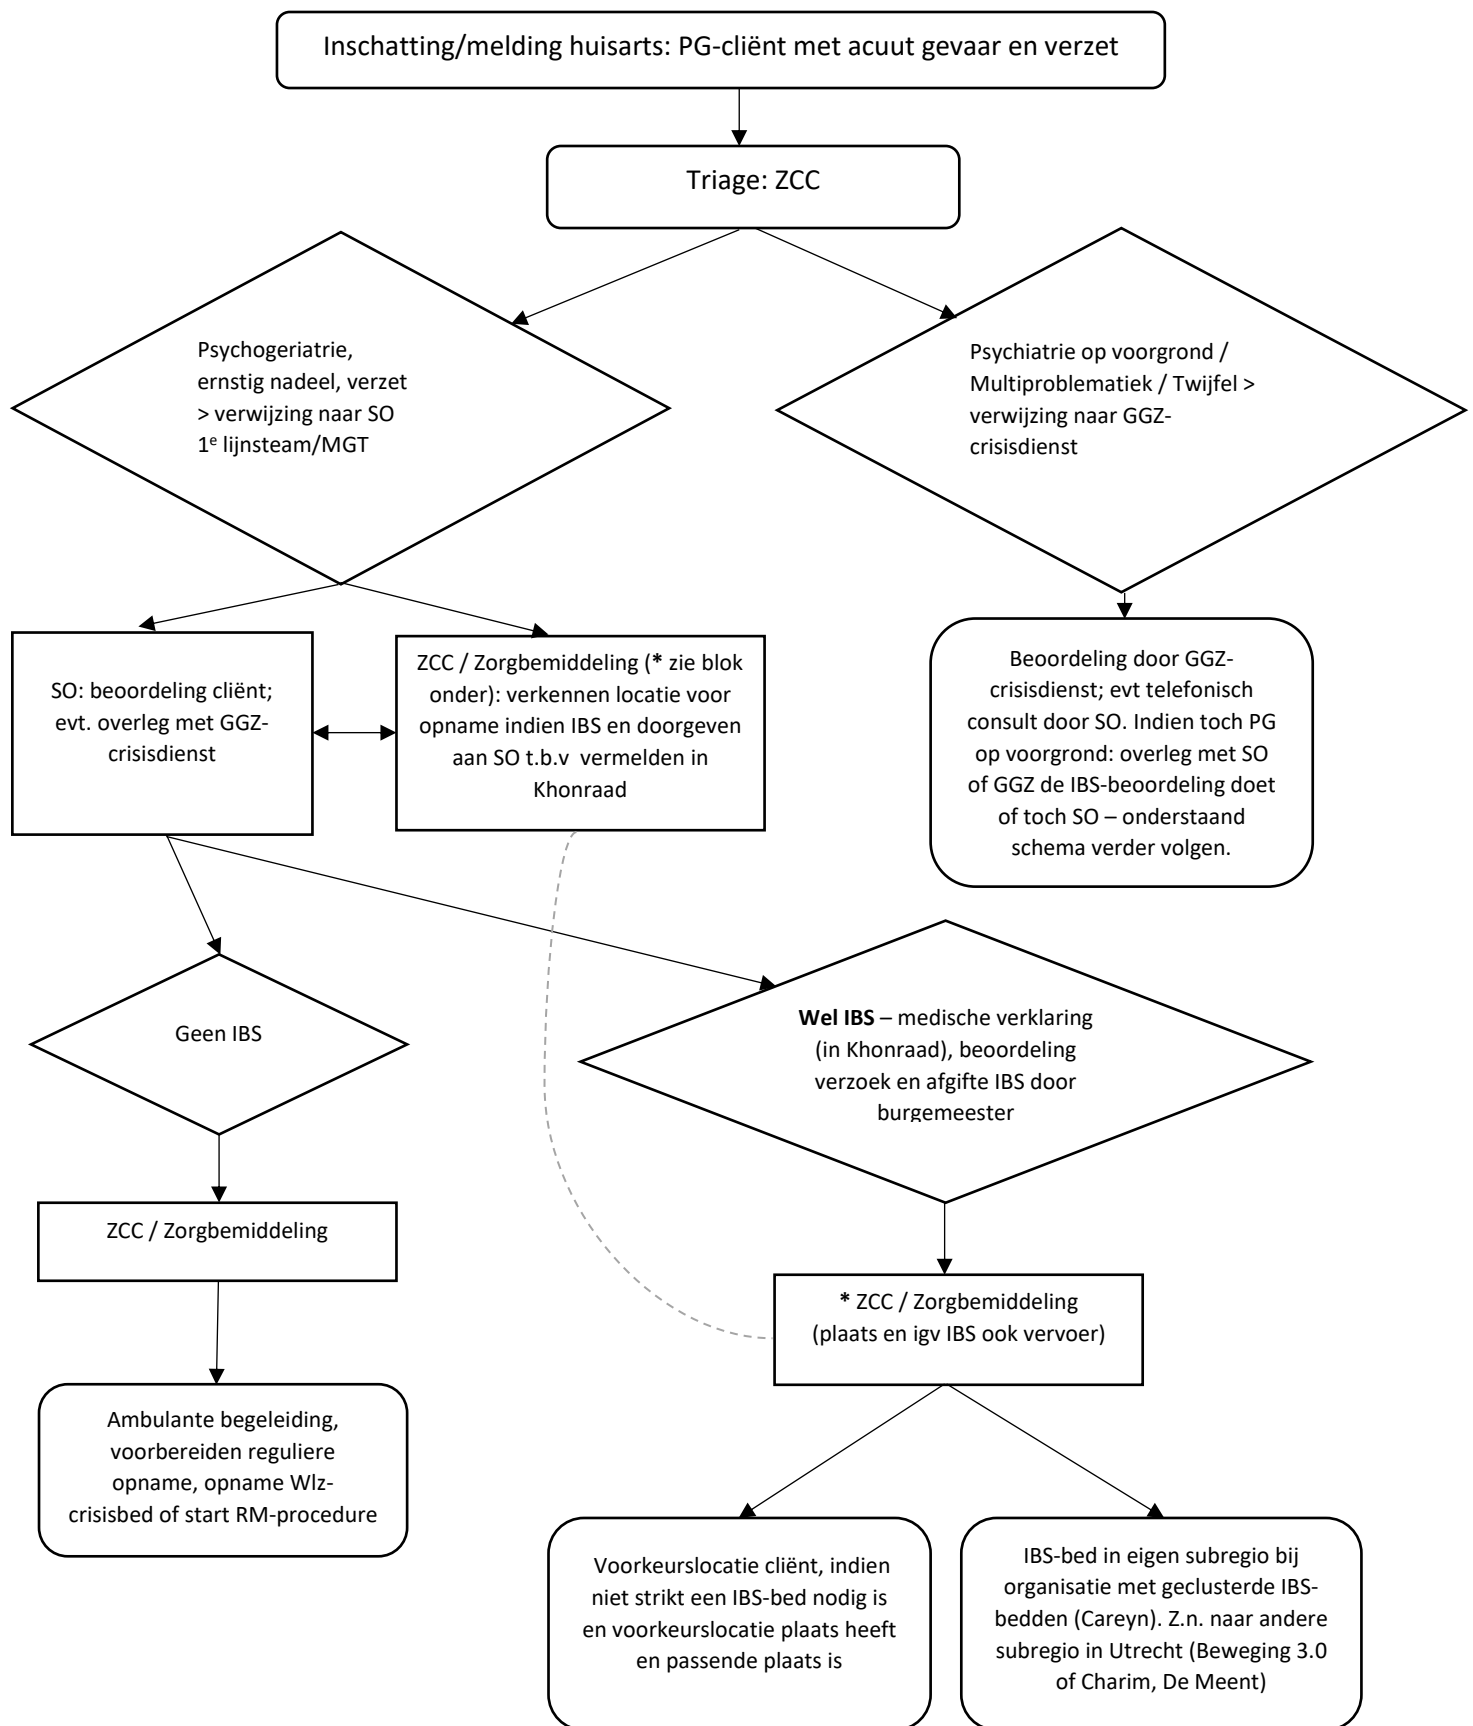

Route IBS-beoordeling extramuraal door SO werkgebied Altrecht,

ma-vrij 09.00- 17.00u kantoor tijden¹ (eind middag: in afstemming)

versie 30 maart 2021

¹ Buiten kantoor tijden gelden de afspraken zoals opgenomen in het schema 'Route IBS-beoordeling extramuraal door GGZ-crisisdienst Altrecht tijdens ANW'. ANW geldt ook tijdens de in de CAO GGZ en VVT erkende feest- en gedenkdagen: Nieuwjaarsdag, eerste en tweede Paasdag, Koningsdag, 5 mei, Hemelvaartdag, eerste en tweede Pinksterdag, eerste en tweede Kerstdag.

Route IBS-beoordeling extramuraal door GGZ-crisisdienst Altrecht tijdens ANW²

versie 30 maart 2021

² ANW geldt ook tijdens de in de CAO GGZ en VVT erkende feest- en gedenkdagen: Nieuwjaarsdag, eerste en tweede Paasdag, Koningsdag, 5 mei, Hemelvaartsdag, eerste en tweede Pinksterdag, eerste en tweede Kerstdag.